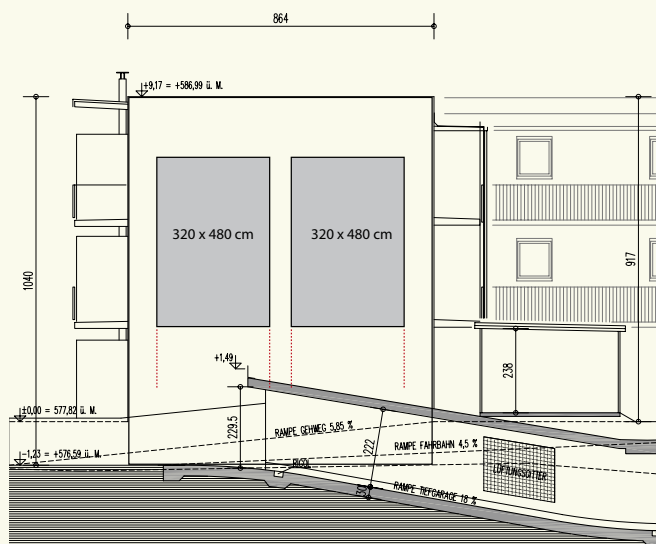

## Preise:

Druck pro Einschaltung:	€ 595,-
Miete für 1 Monat:	€ 300,-
Miete ab 3 Monat:	€ 250,-

Preise zzgl. 20% Mwst und Werbeabgabe

Originalgröße  
einer Werbetafel:  
**3,2 x 4,8 m**

## Daten müssen druckfertig beigestellt werden:

800 dpi, jpg, 32 x 48 cm + 2 cm Beschnitt

**Sichern Sie sich schnell  
Ihre Werbefläche!**